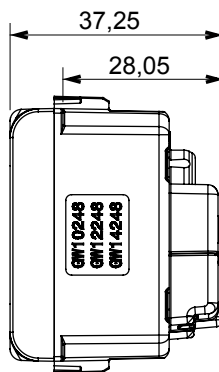

Categorie	Wandcontactdoos	Omschrijving	2P+E - 16 A
Kleur	Rood	Type	voor noodstroomvoorzieningen
Voltage	250 Vac	Standaard	Frans
Kenmerken	Met kleppen	Voor stekkerpinnen	Ø 4 / 4,8 mm
Bedradingsklemmen	Schroeven met frontaansluitklemmen	Standaard	IEC 60884-1; NF C 61-314
Weerstand bij testvoltage	2000 V op 50 Hz gedurende 1 minuut	Isolatieweertsand	> 5 MOhm
Verlengde bedieningscontactdoos (aant. positiewijzigingen)	0/0	In 250 Vac cosφ=0,8	Thermodruk met kogel 125 °C
Gloeidraadtest	850 °C	Klemgrip op kabeltractie	> 50 N
Klem aandraaicapaciteit litzekabel (mm <sup>2</sup> )	min. 0,75 - max. 2x4	Klem aandraaicapaciteit kabel massieve kern (mm <sup>2</sup> )	min. 0,5 - max. 2x2,5
Aant. modules	2	Electrocod	0131
Materiaal	Technopolymeer		

### DIMENSIONAL