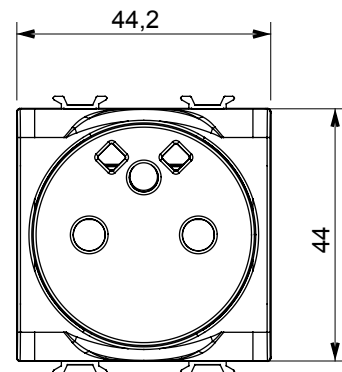

Categorie	Wandcontactdoos	Omschrijving	2P+E - 16 A
Kleur	Rood	Type	voor noodstroomvoorzieningen
Voltage	250 Vac	Standaard	Frans
Kenmerken	Met kleppen	Voor stekkerpinnen	Ø 4 / 4,8 mm
Bedradingsklemmen	Schroeven met frontaansluitklemmen	Standaard	IEC 60884-1; NF C 61-314
Weerstand bij testvoltage	2000 V op 50 Hz gedurende 1 minuut	Isolatieweertsand	> 5 MOhm
Verlengde bedieningscontactdoos (aant. positiewijzigingen)	0/0	In 250 Vac cosφ=0,8	Thermodruk met kogel 125 °C
Gloeidraadtest	850 °C	Klemgrip op kabeltractie	> 50 N
Klem aandraaicapaciteit litzekabel (mm <sup>2</sup> )	min. 0,75 - max. 2x4	Klem aandraaicapaciteit kabel massieve kern (mm <sup>2</sup> )	min. 0,5 - max. 2x2,5
Aant. modules	2	Electrocod	0131
Materiaal	Technopolymeer		

### DIMENSIONAL