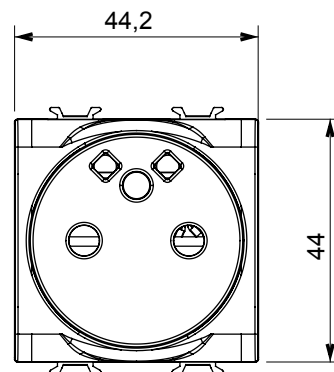

DIMENSIONAL

TECHNICAL SYMBOLOGY

STANDARDS/APPROVALS