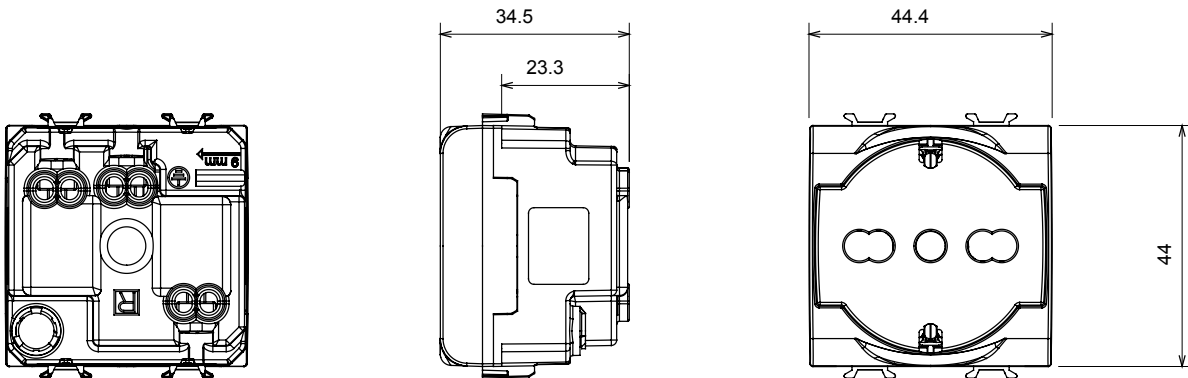

DIMENSIONAL

TECHNICAL SYMBOLOGY

STANDARDS/APPROVALS