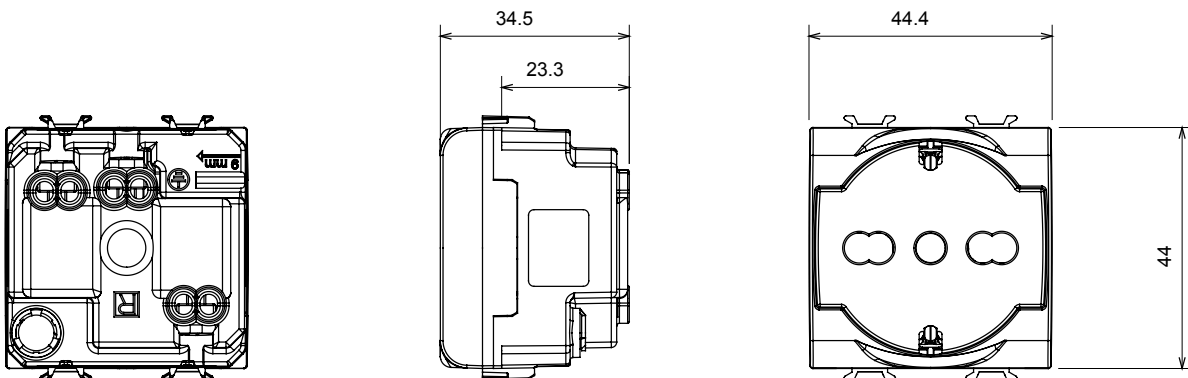

DIMENSIONAL

TECHNICAL SYMBOLOGY

STANDARDS/APPROVALS