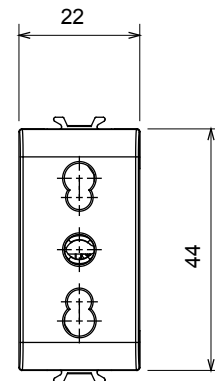

DIMENSIONAL