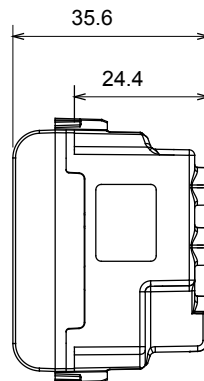

DIMENSIONAL