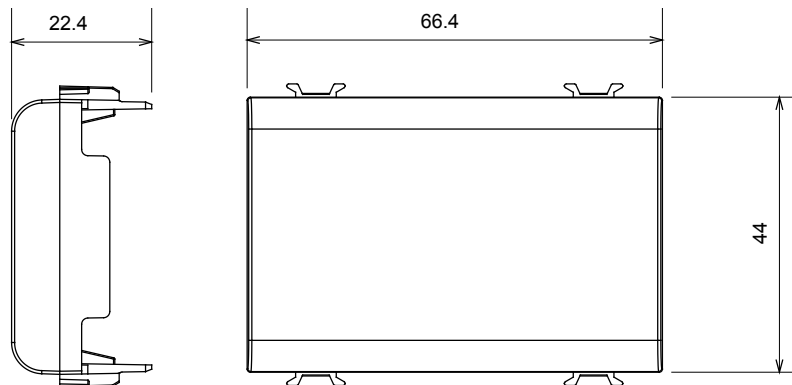

Categorie	Afdichtmodule	Kleur	Glanzend wit
Omschrijving	3 modules	Standaard	EN 60669-1
Thermodruk met kogel	125 °C	Gloedraadtest	850 °C
Aant. modules	3	Materiaal	Technopolymeer
Electrocod	0100		

### DIMENSIONAL