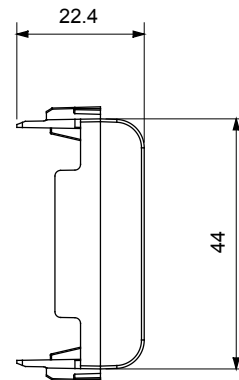

Categorie	Afdichtmodule	Kleur	Glanzend wit
Omschrijving	2 modules	Standaard	EN 60669-1
Thermodruk met kogel	125 °C	Gloeidraadtest	850 °C
Aant. modules	2	Materiaal	Technopolymeer
Electrocod	0100		

DIMENSIONAL