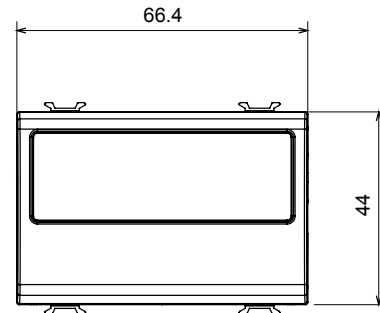

DIMENSIONAL

TECHNICAL SYMBOLOGY

STANDARDS/APPROVALS