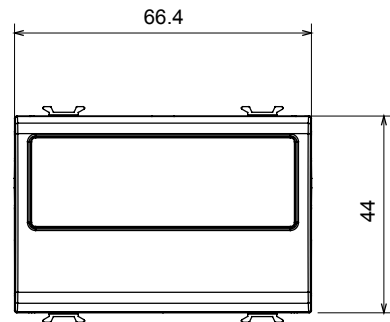

Breed assortiment van besturingsapparaten, contactdozen voor voeding (conform nationale en internationale normen), signaalontvangst, klimaatbeheersing, comfortbeheer, technische alarmsignalering en noodverlichtingsbeheer. De ChoruSmart modulaire apparaten zijn beschikbaar in vijf kleuren - glanzend wit, satijn wit, natuurlijk beige, satijn zwart en gelakt titanium - en in verschillende maten van 1/2, 1, 2 en 3 modules. Dankzij de montagesteunen voor rechthoekige, vierkante en ronde dozen kunnen eindeloze combinaties worden gecreëerd met de ChoruSmart-platen.

Categorie	Druknop met naamplaatje	Type	Naamplaat
Kleur	Glanzend wit	Omschrijving	1P NO - 10 A
Voltage	250 Vac	Standaard	EN 60669-1
Weerstand bij testvoltage	2000 V op 50 Hz gedurende 1 minuut	Isolatieweertsand	> 5 MOhm
Bedradingsklemmen	Met schroef	Verlengde bedieningsschakelaar (aant. positiewijzigingen)	10.000 op In 250 Vac cosφ=0,6
Lamp	Cartridgelamp S6x36 mm	Thermodruk met kogel	125 °C
Gloeidraadtest	850 °C	Lamp voltage	12-24 V ac/dc
Klemgrip op kabeltractie	> 50 N	Lamp vermogen	2 W
Klem aandraaicapaciteit litzekabel (mm²)	min. 0,75 - max. 2x4	Klem aandraaicapaciteit kabel massieve kern (mm²)	min. 0,5 - max. 2x2,5
Aant. modules	3	Materiaal	Technopolymeer
Electrocod	0130		

DIMENSIONAL

TECHNICAL SYMBOLOGY

STANDARDS/APPROVALS