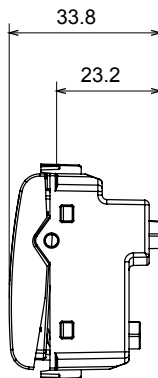

DIMENSIONAL