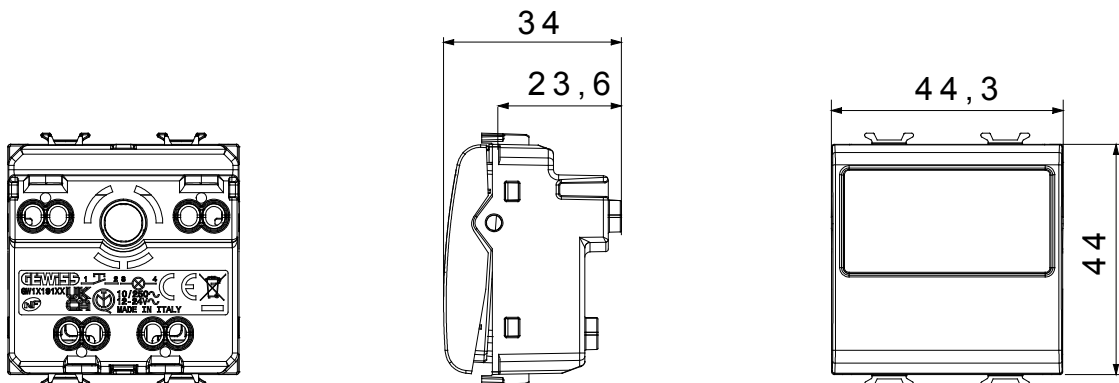

DIMENSIONAL

TECHNICAL SYMBOLOGY

STANDARDS/APPROVALS