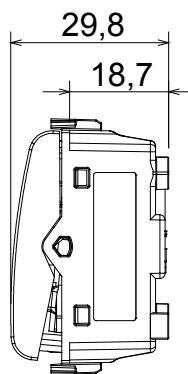

Categorie	Drukknop	Drukknop	Neutraal
Kleur	Glanzend wit	Omschrijving	1P NO - 16 A
Voltage	250 Vac	Standaard	EN 60669-1
Weerstand bij testvoltage	2000 V op 50 Hz gedurende 1 minuut	Isolatieweertsand	> 5 MOhm
Bedradingsklemmen	Met schroef	Verlengde bedieningsschakelaar (aant. positiewijzigingen)	10.000 op In 250 Vac cosφ=0,6
Thermodruk met kogel	125 °C	Gloeidraadtest	850 °C
Klemgrip op kabeltractie	> 50 N	Klem aandraaicapaciteit litzekabel (mm <sup>2</sup> )	min. 0,75 - max. 2x4
Klem aandraaicapaciteit kabel massieve kern (mm <sup>2</sup> )	min. 0,5 - max. 2x2,5	Aant. modules	2
Materiaal	Technopolymeer	Electrocod	0130

### DIMENSIONAL