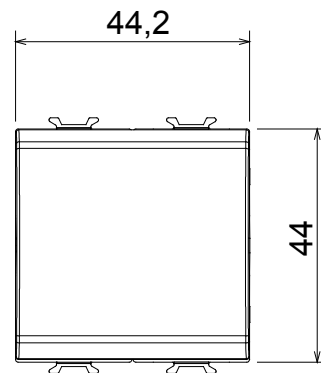

Categorie	Drukknop	Drukknop	Neutraal
Kleur	Glanzend wit	Omschrijving	1P NO - 16 A
Voltage	250 Vac	Standaard	EN 60669-1
Weerstand bij testvoltage	2000 V op 50 Hz gedurende 1 minuut	Isolatieweertsand	> 5 MOhm
Bedradingsklemmen	Met schroef	Verlengde bedieningsschakelaar (aant. positiewijzigingen)	10.000 op In 250 Vac cosφ=0,6
Thermodruk met kogel	125 °C	Gloeidraadtest	850 °C
Klemgrip op kabeltractie	> 50 N	Klem aandraaicapaciteit litzekabel (mm <sup>2</sup> )	min. 0,75 - max. 2x4
Klem aandraaicapaciteit kabel massieve kern (mm <sup>2</sup> )	min. 0,5 - max. 2x2,5	Aant. modules	2
Materiaal	Technopolymeer	Electrocod	0130

### DIMENSIONAL