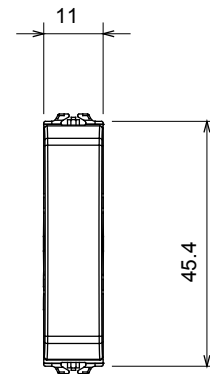

Categorie	Drukknop	Drukknop	Met afscherming
Kleur	Glanzend wit	Omschrijving	1P NO - 10 A verlichtbaar
Voltage	250 Vac	Standaard	EN 60669-1
Weerstand bij testvoltage	2000 V op 50 Hz gedurende 1 minuut	Isolatieweertsand	> 5 MOhm
Bedradingsklemmen	Met schroef	Verlengde bedieningsschakelaar (aant. positiewijzigingen)	10.000 op In 250 Vac cosφ=0,6
Thermodruk met kogel	125 °C	Gloedraadtest	850 °C
Klemgrip op kabeltractie	> 50 N	Klem aandraaicapaciteit littekabel (mm <sup>2</sup> )	min. 0,75 - max. 2x4
Klem aandraaicapaciteit kabel massieve kern (mm <sup>2</sup> )	min. 0,5 - max. 2x2,5	Aant. modules	1/2
Materiaal	Technopolymeer	Electrocod	0130

### DIMENSIONAL