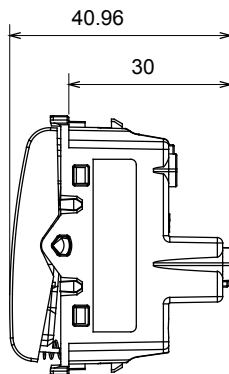

Categorie	Drukknop	Drukknop	Met afscherming
Kleur	Glanzend wit	Omschrijving	1P NO - 10 A verlichtbaar
Voltage	250 Vac	Standaard	EN 60669-1
Weerstand bij testvoltage	2000 V op 50 Hz gedurende 1 minuut	Isolatieweertsand	> 5 MOhm
Bedradingsklemmen	Met schroef	Verlengde bedieningsschakelaar (aant. positiewijzigingen)	10.000 op In 250 Vac cosφ=0,6
Thermodruk met kogel	125 °C	Gloedraadtest	850 °C
Klemgrip op kabeltractie	> 50 N	Klem aandraaicapaciteit littekabel (mm <sup>2</sup> )	min. 0,75 - max. 2x4
Klem aandraaicapaciteit kabel massieve kern (mm <sup>2</sup> )	min. 0,5 - max. 2x2,5	Aant. modules	1/2
Materiaal	Technopolymeer	Electrocod	0130

### DIMENSIONAL