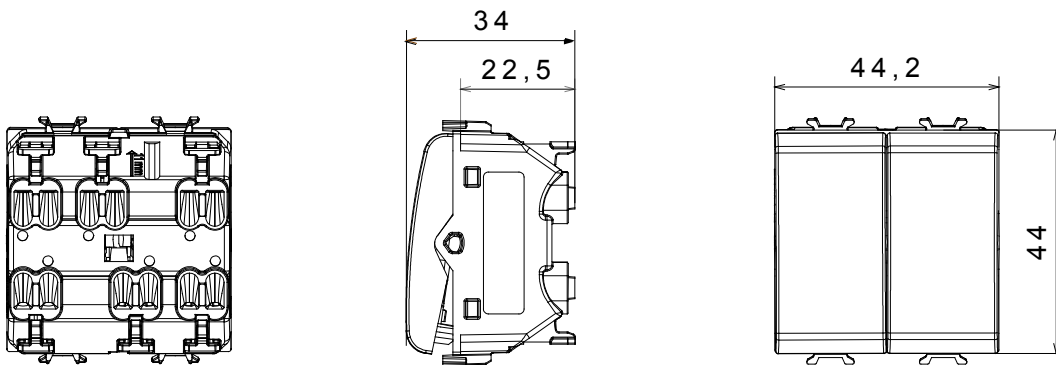

Categorie	Dubbele drukknop	Drukknop	Neutraal
Symbol	OMHOOG - OMLAAG - STOP	Kleur	Glanzend wit
Omschrijving	Twin drukknop 1P NO - 16 A	Voltage	250 Vac
Standaard	EN 60669-1	Weerstand bij testvoltage	2000 V op 50 Hz gedurende 1 minuut
Isolatieweertand	> 5 MOhm	Bedradingsklemmen	Snel, met veer
Verlengde bedieningsschakelaar (aant. positiewijzigingen)	4000 op In 250 Vac cosφ=0,6	Thermodruk met kogel	125 °C
Gloeidraadtest	850 °C	Klemgrip op kabeltractie	> 50 N
Klem aandraaicapaciteit litzekabel (mm <sup>2</sup> )	min. 0,75 - max. 2x2,5	Klem aandraaicapaciteit kabel massieve kern (mm <sup>2</sup> )	min. 0,5 - max. 2x2,5
Aant. modules	2	Materiaal	Technopolymeer
Electrocod	0130		

### DIMENSIONAL