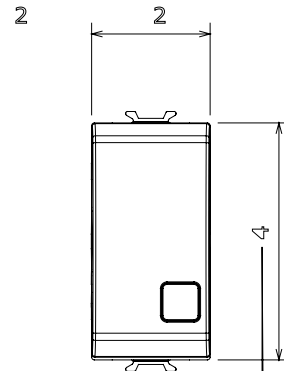

Categorie	Drukknop	Drukknop	Met vervangbare neutrale lens
Symbol	Bel	Kleur	Glanzend wit
Omschrijving	1P NO - 16 A verlichtbaar	Voltage	250 Vac
Standaard	EN 60669-1	Weerstand bij testvoltage	2000 V op 50 Hz gedurende 1 minuut
Isolatieweertand	> 5 MOhm	Bedradingsklemmen	Met schroef
Verlengde bedieningsschakelaar (aant. positiewijzigingen)	4000 op In 250 Vac cosφ=0,6	Thermodruk met kogel	125 °C
Gloeidraadtest	850 °C	Klemgrip op kabeltractie	> 50 N
Klem aandraaicapaciteit litzekabel (mm <sup>2</sup> )	min. 0,75 - max. 2x4	Klem aandraaicapaciteit kabel massieve kern (mm <sup>2</sup> )	min. 0,5 - max. 2x2,5
Aant. modules	1	Materiaal	Technopolymeer
Electrocod	0130		

### DIMENSIONAL