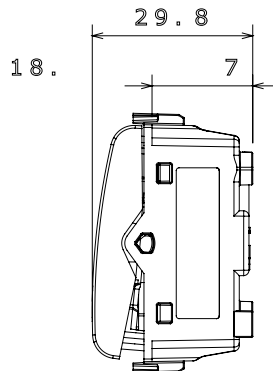

Categorie	Drukknop	Drukknop	Met vervangbare neutrale lens
Symbol	Bel	Kleur	Glanzend wit
Omschrijving	1P NO - 16 A verlichtbaar	Voltage	250 Vac
Standaard	EN 60669-1	Weerstand bij testvoltage	2000 V op 50 Hz gedurende 1 minuut
Isolatieweertand	> 5 MOhm	Bedradingsklemmen	Met schroef
Verlengde bedieningsschakelaar (aant. positiewijzigingen)	4000 op In 250 Vac cosφ=0,6	Thermodruk met kogel	125 °C
Gloeidraadtest	850 °C	Klemgrip op kabeltractie	> 50 N
Klem aandraaicapaciteit litzekabel (mm <sup>2</sup> )	min. 0,75 - max. 2x4	Klem aandraaicapaciteit kabel massieve kern (mm <sup>2</sup> )	min. 0,5 - max. 2x2,5
Aant. modules	1	Materiaal	Technopolymeer
Electrocod	0130		

### DIMENSIONAL