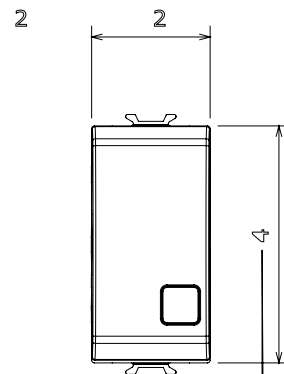

DIMENSIONAL

TECHNICAL SYMBOLOGY

STANDARDS/APPROVALS