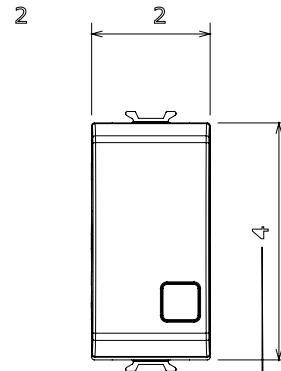

DIMENSIONAL

TECHNICAL SYMBOLOGY

STANDARDS/APPROVALS