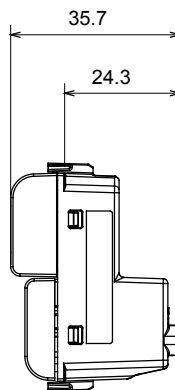

DIMENSIONAL