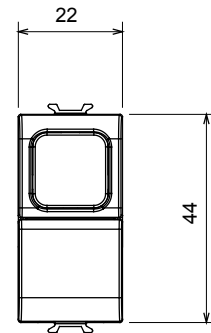

DIMENSIONAL