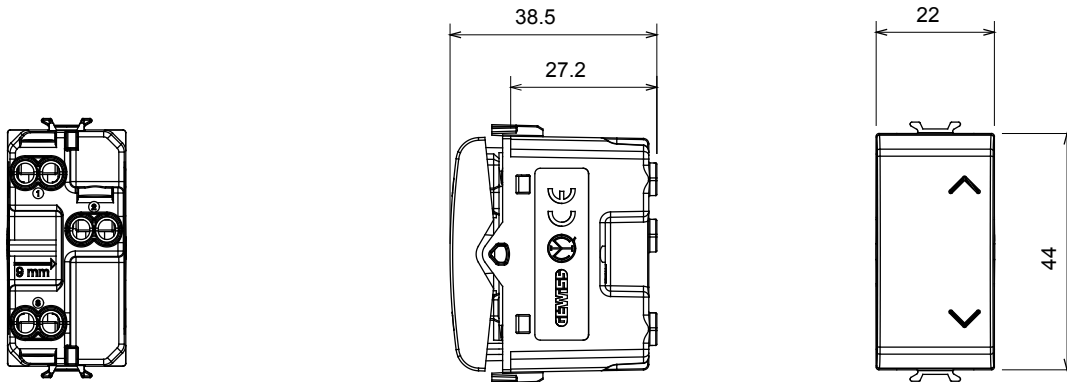

DIMENSIONAL

TECHNICAL SYMBOLOGY

STANDARDS/APPROVALS