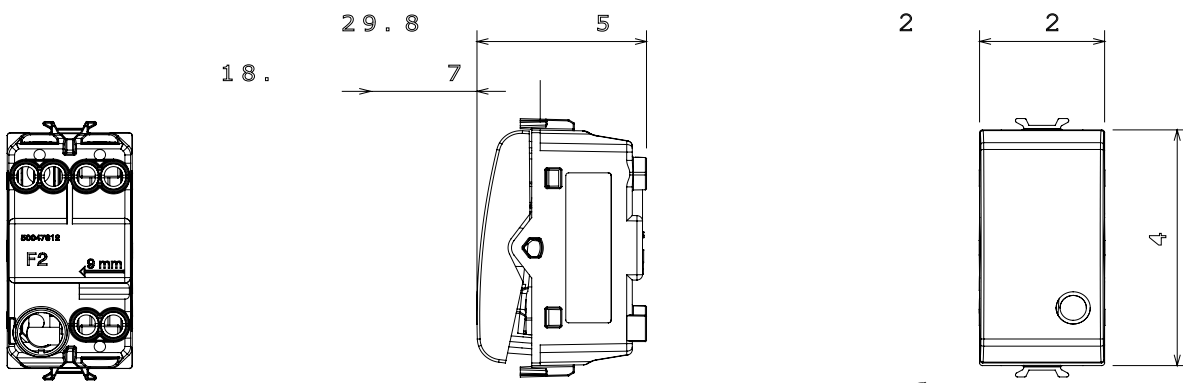

DIMENSIONAL

TECHNICAL SYMBOLOGY

STANDARDS/APPROVALS