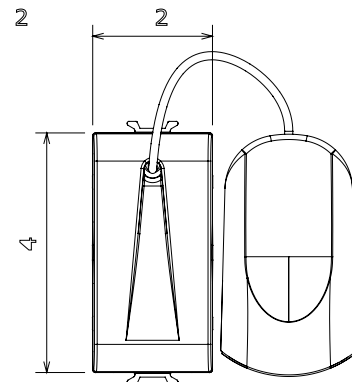

Categorie	Drukknop	Drukknop	Trekkkoord
Kleur	Glanzend wit	Omschrijving	1P NO - 16 A
Voltage	250 Vac	Standaard	EN 60669-1
Weerstand bij testvoltage	2000 V op 50 Hz gedurende 1 minuut	Isolatieweertsand	> 5 MOhm
Bedradingsklemmen	Met schroef	Verlengde bedieningsschakelaar (aant. positiewijzigingen)	10.000 op In 250 Vac cosφ=0,6
Thermodruk met kogel	125 °C	Gloeidraadtest	850 °C
Klemgrip op kabeltractie	> 50 N	Klem aandraaicapaciteit littekabel (mm ²)	min. 0,75 - max. 2x4
Klem aandraaicapaciteit kabel massieve kern (mm ²)	min. 0,5 - max. 2x2,5	Aant. modules	1
Materiaal	Technopolymeer	Electrocod	0130

DIMENSIONAL

1, 40m

TECHNICAL SYMBOLOGY

STANDARDS/APPROVALS