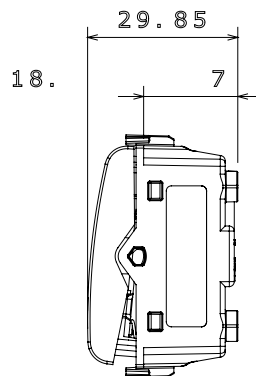

Categorie	Druknop	Druknop	Met vervangbare neutrale lens
Kleur	Glanzend wit	Omschrijving	2P NO - 10 A verlichtbaar
Voltage	250 Vac	Standaard	EN 60669-1
Weerstand bij testvoltage	2000 V op 50 Hz gedurende 1 minuut	Isolatieweertsand	> 5 MOhm
Bedradingsklemmen	Met schroef	Verlengde bedieningsschakelaar (aant. positiewijzigingen)	10.000 op In 250 Vac cosφ=0,6
Thermodruk met kogel	125 °C	Gloeidraadtest	850 °C
Klemgrip op kabeltractie	> 50 N	Klem aandraaicapaciteit litzekabel (mm <sup>2</sup> )	min. 0,75 - max. 2x4
Klem aandraaicapaciteit kabel massieve kern (mm <sup>2</sup> )	min. 0,5 - max. 2x2,5	Aant. modules	1
Materiaal	Technopolymeer	Electrocod	0130

### DIMENSIONAL