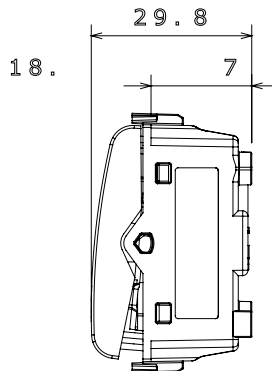

DIMENSIONAL

TECHNICAL SYMBOLOGY

STANDARDS/APPROVALS