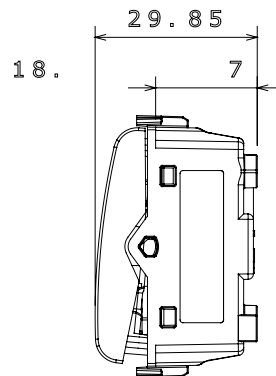

DIMENSIONAL

TECHNICAL SYMBOLOGY

STANDARDS/APPROVALS