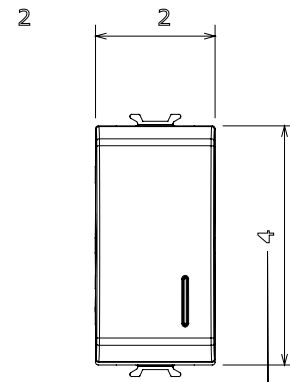

DIMENSIONAL

TECHNICAL SYMBOLOGY

STANDARDS/APPROVALS