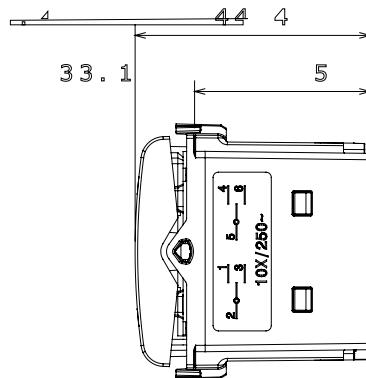

DIMENSIONAL

TECHNICAL SYMBOLOGY

STANDARDS/APPROVALS