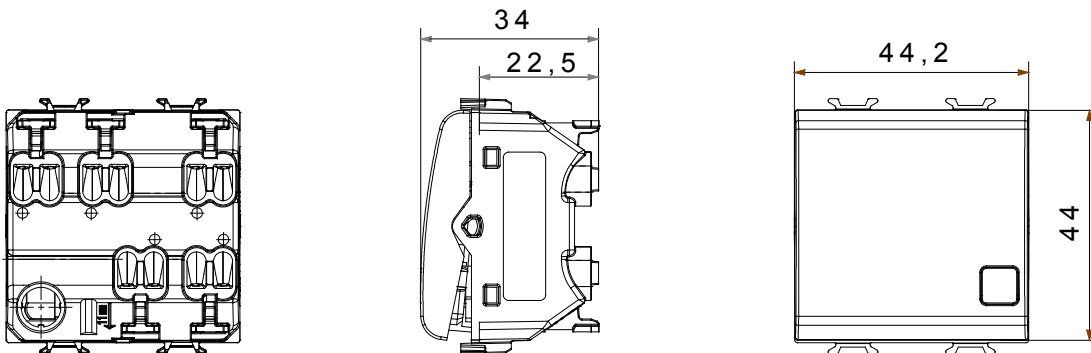

DIMENSIONAL

TECHNICAL SYMBOLOGY

850 °C

STANDARDS/APPROVALS