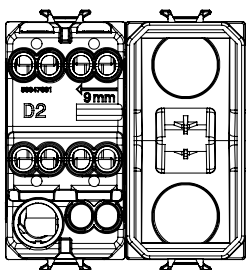

Categorie	Omkeerschakelaar	Druknop	Met afscherming
Kleur	Glanzend wit	Omschrijving	1P - 16 AX verlichtbaar
Voltage	250 Vac	Standaard	EN 60669-1
Weerstand bij testvoltage	2000 V op 50 Hz gedurende 1 minuut	Nominaal vermogen van 230V-ledlampen	200 W
Isolatieweerstand	> 5 MOhm	Bedradingsklemmen	Met schroef
Verlengde bedieningsschakelaar (aant. positiewijzigingen)	4000 op In 250 Vac cosφ=0,6	Thermodruk met kogel	125 °C
Gloeidraadtest	850 °C	Klemgrip op kabeltractie	> 50 N
Klem aandraaicapaciteit litzekabel (mm <sup>2</sup> )	min. 0,75 - max. 2x4	Klem aandraaicapaciteit kabel massieve kern (mm <sup>2</sup> )	min. 0,5 - max. 2x2,5
Aant. modules	2	Materiaal	Technopolymeer
Electrocod	0130		

### DIMENSIONAL