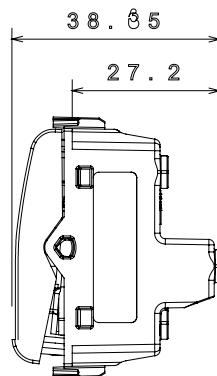

Categorie	Omkeerschakelaar	Druknop	Met afscherming
Kleur	Glanzend wit	Omschrijving	1P - 16 AX verlichtbaar
Voltage	250 Vac	Standaard	EN 60669-1
Weerstand bij testvoltage	2000 V op 50 Hz gedurende 1 minuut	Nominaal vermogen van 230V-ledlampen	200 W
Isolatieweerstand	> 5 MOhm	Bedradingsklemmen	Met schroef
Verlengde bedieningsschakelaar (aant. positiewijzigingen)	4000 op In 250 Vac cosφ=0,6	Thermodruk met kogel	125 °C
Gloeidraadtest	850 °C	Klemgrip op kabeltractie	> 50 N
Klem aandraaicapaciteit litzekabel (mm <sup>2</sup> )	min. 0,75 - max. 2x4	Klem aandraaicapaciteit kabel massieve kern (mm <sup>2</sup> )	min. 0,5 - max. 2x2,5
Aant. modules	2	Materiaal	Technopolymeer
Electrocod	0130		

### DIMENSIONAL