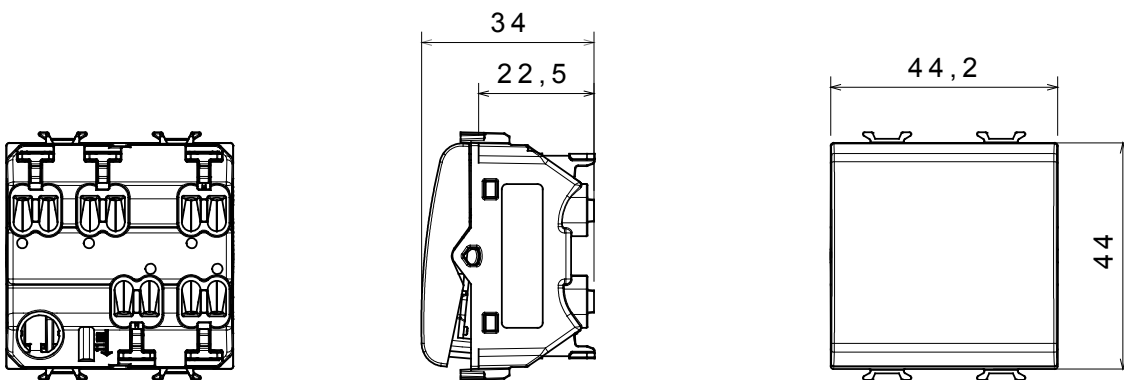

Breed assortiment van besturingsapparaten, contactdozen voor voeding (conform nationale en internationale normen), signaalontvangst, klimaatbeheersing, comfortbeheer, technische alarmsignalering en noodverlichtingsbeheer. De ChoruSmart modulaire apparaten zijn beschikbaar in vijf kleuren - glanzend wit, satijn wit, natuurlijk beige, satijn zwart en gelakt titanium - en in verschillende maten van 1/2, 1, 2 en 3 modules. Dankzij de montagesteunen voor rechthoekige, vierkante en ronde dozen kunnen eindeloze combinaties worden gecreëerd met de ChoruSmart-platen.

Categorie	Omkeerschakelaar	Druknop	Neutraal
Kleur	Glanzend wit	Omschrijving	1P - 16 AX
Voltage	250 Vac	Standaard	EN 60669-1
Weerstand bij testvoltage	2000 V op 50 Hz gedurende 1 minuut	Nominaal vermogen van 230V-ledlampen	200 W
Isolatieweersand	> 5 MOhm	Bedradingsklemmen	Snel, met veer
Verlengde bedieningsschakelaar (aant. positiewijzigingen)	4000 op In 250 Vac cosφ=0,6	Thermodruk met kogel	125 °C
Gloeidraadtest	850 °C	Klemgrip op kabeltractie	> 50 N
Klem aandraaicapaciteit litzekabel (mm <sup>2</sup> )	min. 0,75 - max. 2x2,5	Klem aandraaicapaciteit kabel massieve kern (mm <sup>2</sup> )	min. 0,5 - max. 2x2,5
Aant. modules	2	Materiaal	Technopolymeer
Electrocod	0130		

### DIMENSIONAL