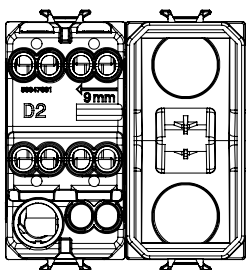

Categorie	Omkeerschakelaar	Drukknop	Neutraal
Kleur	Glanzend wit	Omschrijving	1P - 16 AX
Voltage	250 Vac	Standaard	EN 60669-1
Weerstand bij testvoltage	2000 V op 50 Hz gedurende 1 minuut	Nominaal vermogen van 230V-ledlampen	200 W
Isolatieweerstand	> 5 MOhm	Bedradingsklemmen	Met schroef
Verlengde bedieningsschakelaar (aant. positiewijzigingen)	4000 op In 250 Vac cosφ=0,6	Thermodruk met kogel	125 °C
Gloeidraadtest	850 °C	Klemgrip op kabeltractie	> 50 N
Klem aandraaicapaciteit litzekabel (mm <sup>2</sup> )	min. 0,75 - max. 2x4	Klem aandraaicapaciteit kabel massieve kern (mm <sup>2</sup> )	min. 0,5 - max. 2x2,5
Aant. modules	2	Materiaal	Technopolymeer
Electrocod	0130		

### DIMENSIONAL