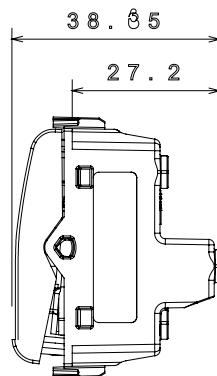

Categorie	Omkeerschakelaar	Drukknop	Neutraal
Kleur	Glanzend wit	Omschrijving	1P - 16 AX
Voltage	250 Vac	Standaard	EN 60669-1
Weerstand bij testvoltage	2000 V op 50 Hz gedurende 1 minuut	Nominaal vermogen van 230V-ledlampen	200 W
Isolatieweerstand	> 5 MOhm	Bedradingsklemmen	Met schroef
Verlengde bedieningsschakelaar (aant. positiewijzigingen)	4000 op In 250 Vac cosφ=0,6	Thermodruk met kogel	125 °C
Gloeidraadtest	850 °C	Klemgrip op kabeltractie	> 50 N
Klem aandraaicapaciteit litzekabel (mm <sup>2</sup> )	min. 0,75 - max. 2x4	Klem aandraaicapaciteit kabel massieve kern (mm <sup>2</sup> )	min. 0,5 - max. 2x2,5
Aant. modules	2	Materiaal	Technopolymeer
Electrocod	0130		

### DIMENSIONAL