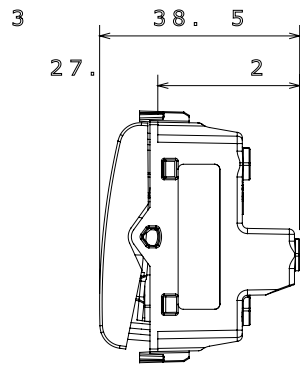

Categorie	Omkeerschakelaar	Drukknop	Met vervangbare neutrale lens
Kleur	Glanzend wit	Omschrijving	1P - 16 AX verlichtbaar
Voltage	250 Vac	Standaard	EN 60669-1
Weerstand bij testvoltage	2000 V op 50 Hz gedurende 1 minuut	Nominaal vermogen van 230V-ledlampen	200 W
Isolatieweertsand	> 5 MOhm	Bedradingsklemmen	Met schroef
Verlengde bedieningsschakelaar (aant. positiewijzigingen)	4000 op In 250 Vac cosφ=0,6	Thermodruk met kogel	125 °C
Gloeidraadtest	850 °C	Klemgrip op kabeltractie	> 50 N
Klem aandraaicapaciteit litzekabel (mm <sup>2</sup> )	min. 0,75 - max. 2x4	Klem aandraaicapaciteit kabel massieve kern (mm <sup>2</sup> )	min. 0,5 - max. 2x2,5
Aant. modules	1	Materiaal	Technopolymeer
Electrocod	0130		

### DIMENSIONAL