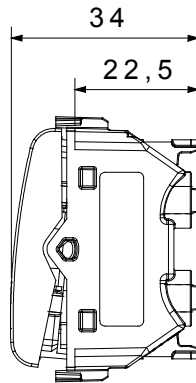

DIMENSIONAL