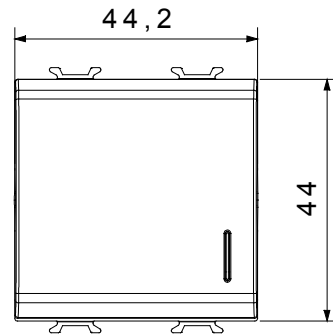

DIMENSIONAL

TECHNICAL SYMBOLOGY

STANDARDS/APPROVALS