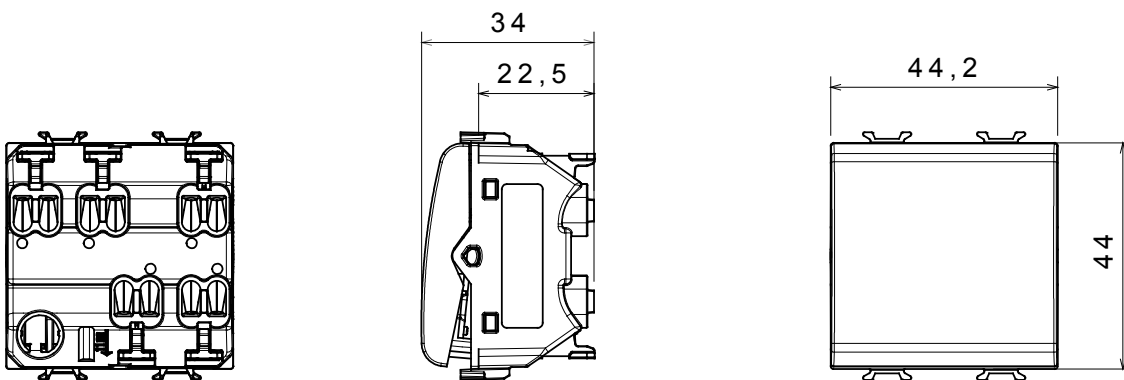

DIMENSIONAL

TECHNICAL SYMBOLOGY

STANDARDS/APPROVALS