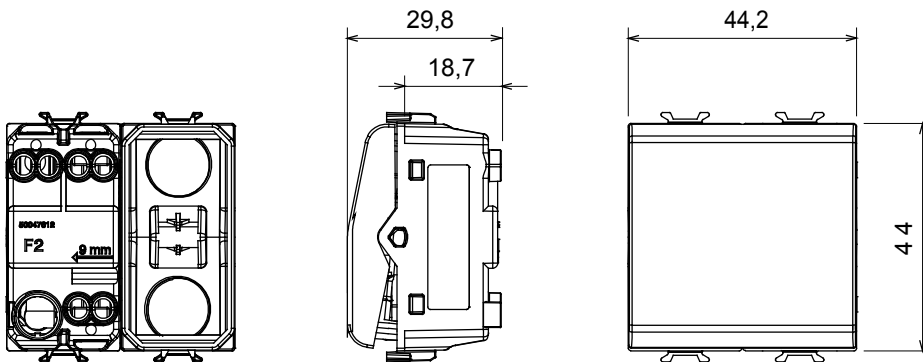

Categorie	Schakelaar	Druknop	Neutraal
Kleur	Glanzend wit	Omschrijving	1P - 16 AX
Voltage	250 Vac	Standaard	EN 60669-1
Weerstand bij testvoltage	2000 V op 50 Hz gedurende 1 minuut	Nominaal vermogen van 230V-ledlampen	200 W
Isolatieweersand	> 5 MOhm	Bedradingsklemmen	Met schroef
Verlengde bedieningsschakelaar (aant. positiewijzigingen)	4000 op In 250 Vac cosφ=0,6	Thermodruk met kogel	125 °C
Gloeidraadtest	850 °C	Klemgrip op kabeltractie	> 50 N
Klem aandraaicapaciteit litzekabel (mm <sup>2</sup> )	min. 0,75 - max. 2x4	Klem aandraaicapaciteit kabel massieve kern (mm <sup>2</sup> )	min. 0,5 - max. 2x2,5
Aant. modules	2	Materiaal	Technopolymeer
Electrocod	0130		

### DIMENSIONAL