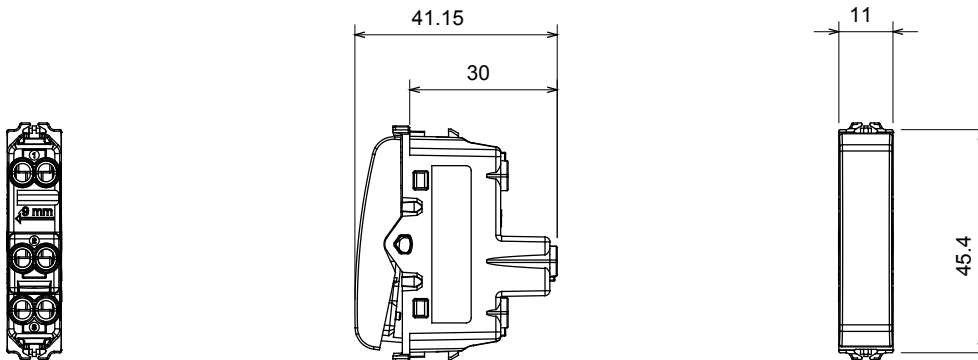

Breed assortiment van besturingsapparaten, contactdozen voor voeding (conform nationale en internationale normen), signaalontvangst, klimaatbeheersing, comfortbeheer, technische alarmsignalering en noodverlichtingsbeheer. De ChoruSmart modulaire apparaten zijn beschikbaar in vijf kleuren - glanzend wit, satijn wit, natuurlijk beige, satijn zwart en gelakt titanium - en in verschillende maten van 1/2, 1, 2 en 3 modules. Dankzij de montagesteunen voor rechthoekige, vierkante en ronde dozen kunnen eindeloze combinaties worden gecreëerd met de ChoruSmart-platen.

Categorie	Schakelaar	Druknop	Neutraal
Kleur	Glanzend wit	Omschrijving	1P - 10 AX
Voltage	250 Vac	Standaard	EN 60669-1
Weerstand bij testvoltage	2000 V op 50 Hz gedurende 1 minuut	Nominaal vermogen van 230V-ledlampen	100 W
Isolatieweertstand	> 5 MOhm	Bedradingsklemmen	Met schroef
Verlengde bedieningsschakelaar (aant. positiewijzigingen)	4000 op In 250 Vac cosφ=0,6	Thermodruk met kogel	125 °C
Gloeidraadtest	850 °C	Klemgrip op kabeltractie	> 50 N
Klem aandraaicapaciteit litzekabel (mm²)	min. 0,75 - max. 2x4	Klem aandraaicapaciteit kabel massieve kern (mm²)	min. 0,5 - max. 2x2,5
Aant. modules	1/2	Materiaal	Technopolymeer
Electrocod	0130		

DIMENSIONAL

TECHNICAL SYMBOLOGY

STANDARDS/APPROVALS