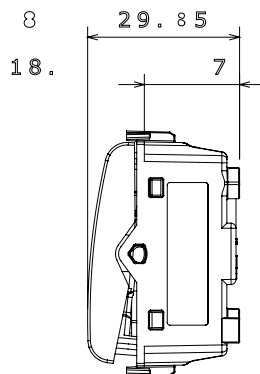

Categorie	Schakelaar	Druknop	Met afscherming
Kleur	Glanzend wit	Omschrijving	1P - 16 AX verlichtbaar
Voltage	250 Vac	Standaard	EN 60669-1
Weerstand bij testvoltage	2000 V op 50 Hz gedurende 1 minuut	Nominaal vermogen van 230V-ledlampen	200 W
Isolatieweertstand	> 5 MOhm	Bedradingsklemmen	Met schroef
Verlengde bedieningsschakelaar (aant. positiewijzigingen)	4000 op In 250 Vac cosφ=0,6	Thermodruk met kogel	125 °C
Gloeidraadtest	850 °C	Klemgrip op kabeltractie	> 50 N
Klem aandraaicapaciteit litzekabel (mm <sup>2</sup> )	min. 0,75 - max. 2x4	Klem aandraaicapaciteit kabel massieve kern (mm <sup>2</sup> )	min. 0,5 - max. 2x2,5
Aant. modules	1	Materiaal	Technopolymeer
Electrocod	0130		

### DIMENSIONAL