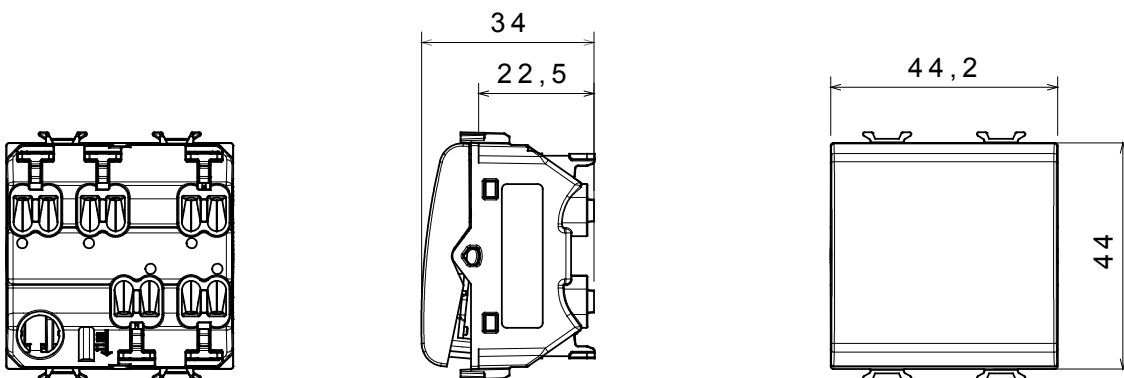

Breed assortiment van besturingsapparaten, contactdozen voor voeding (conform nationale en internationale normen), signaalontvangst, klimaatbeheersing, comfortbeheer, technische alarmsignalering en noodverlichtingsbeheer. De ChoruSmart modulaire apparaten zijn beschikbaar in vijf kleuren - glanzend wit, satijn wit, natuurlijk beige, satijn zwart en gelakt titanium - en in verschillende maten van 1/2, 1, 2 en 3 modules. Dankzij de montagesteunen voor rechthoekige, vierkante en ronde dozen kunnen eindeloze combinaties worden gecreëerd met de ChoruSmart-platen.

Categorie	Eenwegschakelaar	Druknop	Neutraal
Kleur	Glanzend wit	Omschrijving	1P - 16 AX
Voltage	250 Vac	Standaard	EN 60669-1
Weerstand bij testvoltage	2000 V op 50 Hz gedurende 1 minuut	Nominaal vermogen van 230V-ledlampen	200 W
Isolatieweerstand	> 5 MOhm	Bedradingsklemmen	Snel, met veer
Verlengde bedieningsschakelaar (aant. positiewijzigingen)	4000 op In 250 Vac cosφ=0,6	Thermodruk met kogel	125 °C
Gloeidraadtest	850 °C	Klemgrip op kabeltractie	> 50 N
Klem aandraaicapaciteit litzekabel (mm <sup>2</sup> )	min. 0,75 - max. 2x2,5	Klem aandraaicapaciteit kabel massieve kern (mm <sup>2</sup> )	min. 0,5 - max. 2x2,5
Aant. modules	2	Materiaal	Technopolymeer
Electrocod	0130		

### DIMENSIONAL