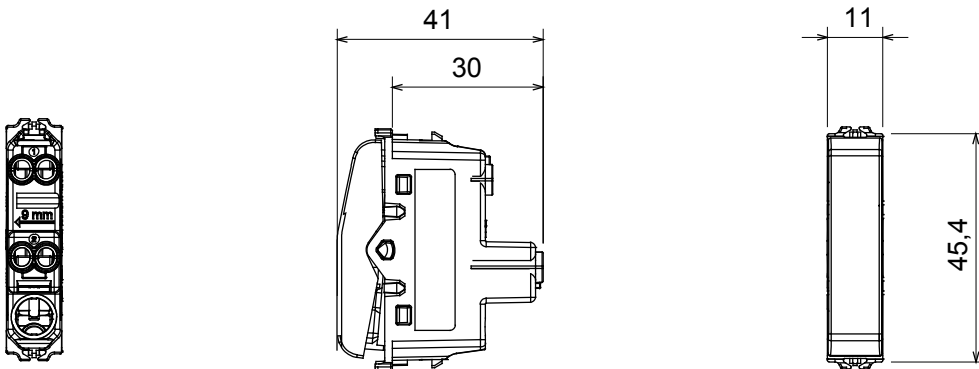

Breed assortiment van besturingsapparaten, contactdozen voor voeding (conform nationale en internationale normen), signaalontvangst, klimaatbeheersing, comfortbeheer, technische alarmsignalering en noodverlichtingsbeheer. De ChoruSmart modulaire apparaten zijn beschikbaar in vijf kleuren - glanzend wit, satijn wit, natuurlijk beige, satijn zwart en gelakt titanium - en in verschillende maten van 1/2, 1, 2 en 3 modules. Dankzij de montagesteunen voor rechthoekige, vierkante en ronde dozen kunnen eindeloze combinaties worden gecreëerd met de ChoruSmart-platen.

Categorie	Eenwegschakelaar	Druknop	Neutraal
Kleur	Glanzend wit	Omschrijving	1P - 10 AX
Voltage	250 Vac	Standaard	EN 60669-1
Weerstand bij testvoltage	2000 V op 50 Hz gedurende 1 minuut	Nominaal vermogen van 230V-ledlampen	100 W
Isolatieweertstand	> 5 MOhm	Bedradingsklemmen	Met schroef
Verlengde bedieningsschakelaar (aant. positieve wijzigingen)	4000 op In 250 Vac cosφ=0,6	Thermodruk met kogel	125 °C
Gloeidraadtest	850 °C	Klemgrip op kabeltractie	> 50 N
Klem aandraaicapaciteit litzekabel (mm²)	min. 0,75 - max. 2x4	Klem aandraaicapaciteit kabel massieve kern (mm²)	min. 0,5 - max. 2x2,5
Aant. modules	1/2	Materiaal	Technopolymeer
Electrocod	0130		

DIMENSIONAL

TECHNICAL SYMBOLOGY

STANDARDS/APPROVALS