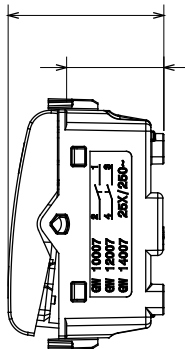

DIMENSIONAL

1.95

1.7