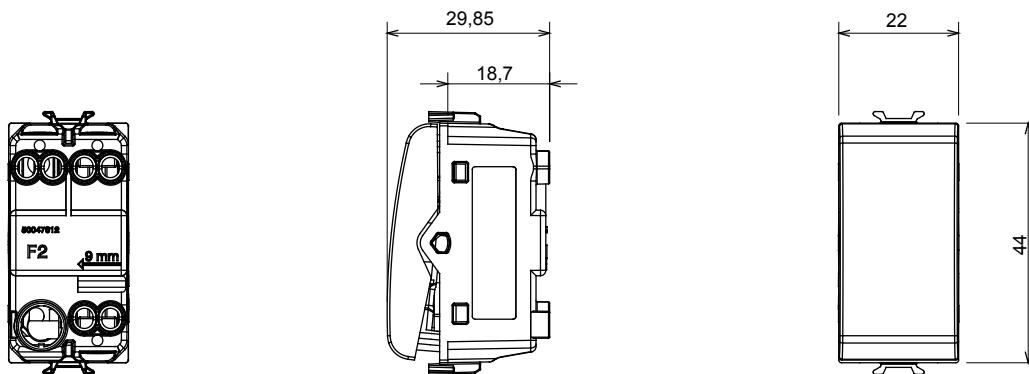

DIMENSIONAL

TECHNICAL SYMBOLOGY

STANDARDS/APPROVALS