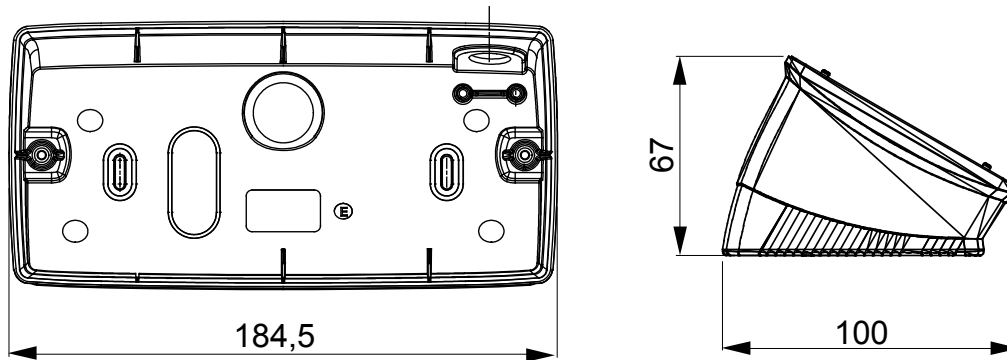

Een serie tafelbladpanelen, wanddozen en zelfdragende wandkasten geschikt voor de behuizing van ChorusSmart modulaire apparaten. Wanddozen en panelen, verkrijgbaar in zwart en wit, moeten worden afgewerkt met ChorusSmart steun en One platen. De zelfdragende kasten, verkrijgbaar in grijs RAL 7035, zijn beschikbaar in IP40- en IP55-versies: beide hebben voorgesneden uitbrekopeningen en de waterdichte versie wordt ook geleverd met een deur met een transparant uv-membraan. Zelfdragende dozen en kasten zijn ontworpen om te worden voorzien van een aardeklem.

Omschrijving	6 modules	Kleur	Satijn zwart
Steun	GW16806	Geslacht voor platen	ONE
Koppel schroeven aandraaien	0.8 Newton/Meter	Buitenste afm. LxHxD (mm)	181 x 90 x 69
Gloeidraadtest	650 °C	Thermodruk met kogel	70 °C
Standaard	EN 60670-1	Electrocod	0122

### DIMENSIONAL