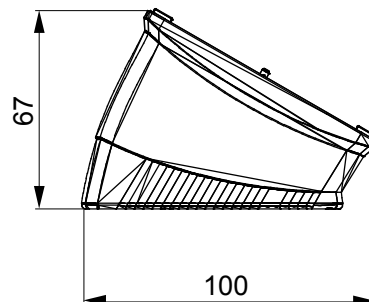

Omschrijving	4 modules	Kleur	Satijn zwart
Steun	GW16804	Geslacht voor platen	ONE
Koppel schroeven aandringen	0.8 Newton/Meter	Buitenste afm. LxHxD (mm)	140 x 90 x 69
Gloeidraadtest	650 °C	Thermodruk met kogel	70 °C
Standaard	EN 60670-1	Electrocod	0122

### DIMENSIONAL