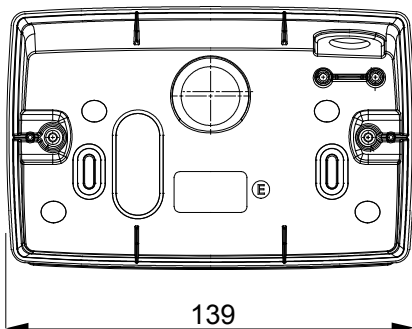

Een serie tafelbladpanelen, wanddozen en zelfdragende wandkasten geschikt voor de behuizing van ChorusSmart modulaire apparaten. Wanddozen en panelen, verkrijgbaar in zwart en wit, moeten worden afgewerkt met ChorusSmart steun en One platen. De zelfdragende kasten, verkrijgbaar in grijs RAL 7035, zijn beschikbaar in IP40- en IP55-versies: beide hebben voorgesneden uitbreekopeningen en de waterdichte versie wordt ook geleverd met een deur met een transparant uv-membraan. Zelfdragende dozen en kasten zijn ontworpen om te worden voorzien van een aardeklem.

Omschrijving	4 modules	Kleur	Satijn zwart
Steun	GW16804	Geslacht voor platen	ONE
Koppel schroeven aandringen	0.8 Newton/Meter	Buitenste afm. LxHxD (mm)	140 x 90 x 69
Gloeidraadtest	650 °C	Thermodruk met kogel	70 °C
Standaard	EN 60670-1	Electrocod	0122

### DIMENSIONAL