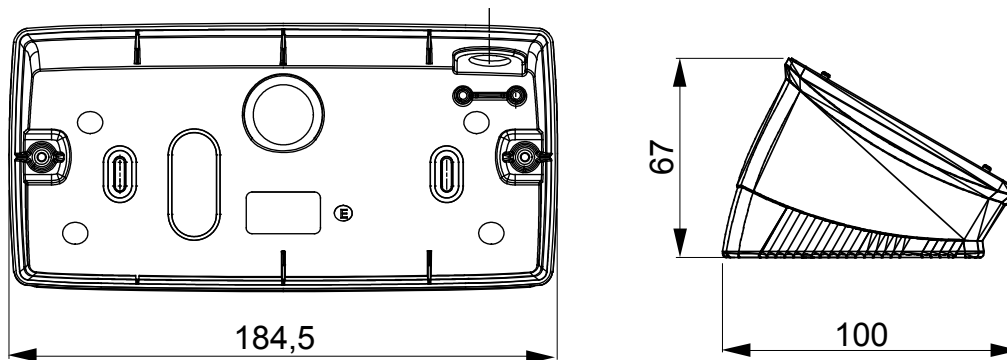

Een serie tafelbladpanelen, wanddozen en zelfdragende wandkasten geschikt voor de behuizing van ChorusSmart modulaire apparaten. Wanddozen en panelen, verkrijgbaar in zwart en wit, moeten worden afgewerkt met ChorusSmart steun en One platen. De zelfdragende kasten, verkrijgbaar in grijs RAL 7035, zijn beschikbaar in IP40- en IP55-versies: beide hebben voorgesneden uitbrekopeningen en de waterdichte versie wordt ook geleverd met een deur met een transparant uv-membraan. Zelfdragende dozen en kasten zijn ontworpen om te worden voorzien van een aardeklem.

Omschrijving	6 modules	Kleur	Satijn wit
Steun	GW16806	Geschikt voor platen	ONE
Koppel schroeven aandraaien	0.8 Newton/Meter	Buitenste afm. LxHxD (mm)	181 x 90 x 69
Gloeidraadtest	650 °C	Thermodruk met kogel	70 °C
Standaard	EN 60670-1	Electrocod	0122

DIMENSIONAL

TECHNICAL SYMBOLOGY

STANDARDS/APPROVALS