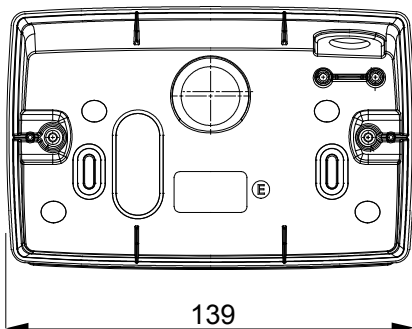

Een serie tafelbladpanelen, wanddozen en zelfdragende wandkasten geschikt voor de behuizing van ChorusSmart modulaire apparaten. Wanddozen en panelen, verkrijgbaar in zwart en wit, moeten worden afgewerkt met ChorusSmart steun en One platen. De zelfdragende kasten, verkrijgbaar in grijs RAL 7035, zijn beschikbaar in IP40- en IP55-versies: beide hebben voorgesneden uitbrekopeningen en de waterdichte versie wordt ook geleverd met een deur met een transparant uv-membraan. Zelfdragende dozen en kasten zijn ontworpen om te worden voorzien van een aardeklem.

Omschrijving	4 modules	Kleur	Satijn wit
Steun	GW16804	Geslacht voor platen	ONE
Koppel schroeven aandraaien	0.8 Newton/Meter	Buitenste afm. LxHxD (mm)	140 x 90 x 69
Gloeidraadtest	650 °C	Thermodruk met kogel	70 °C
Standaard	EN 60670-1	Electrocod	0122

DIMENSIONAL

TECHNICAL SYMBOLOGY

STANDARDS/APPROVALS