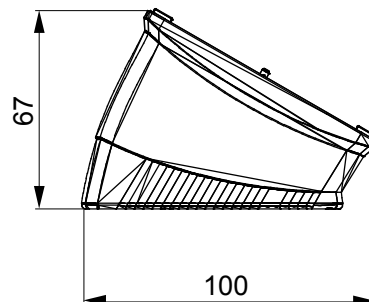

Een serie tafelbladpanelen, wanddozen en zelfdragende wandkasten geschikt voor de behuizing van ChorusSmart modulaire apparaten. Wanddozen en panelen, verkrijgbaar in zwart en wit, moeten worden afgewerkt met ChorusSmart steun en One platen. De zelfdragende kasten, verkrijgbaar in grijs RAL 7035, zijn beschikbaar in IP40- en IP55-versies: beide hebben voorgesneden uitbrekopeningen en de waterdichte versie wordt ook geleverd met een deur met een transparant uv-membraan. Zelfdragende dozen en kasten zijn ontworpen om te worden voorzien van een aardeklem.

Omschrijving	4 modules	Kleur	Satijn wit
Steun	GW16804	Geslacht voor platen	ONE
Koppel schroeven aandraaien	0.8 Newton/Meter	Buitenste afm. LxHxD (mm)	140 x 90 x 69
Gloeidraadtest	650 °C	Thermodruk met kogel	70 °C
Standaard	EN 60670-1	Electrocod	0122

DIMENSIONAL

TECHNICAL SYMBOLOGY

STANDARDS/APPROVALS