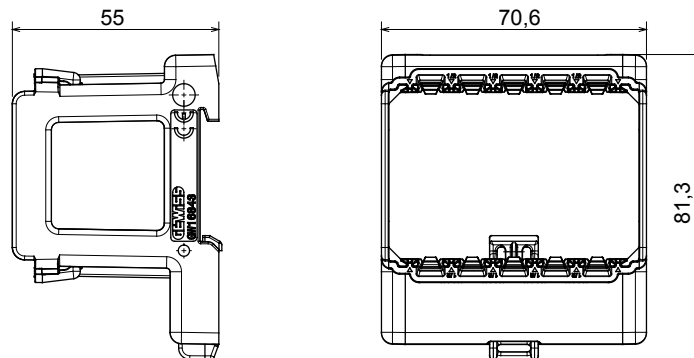

Steunen voor het bevestigen van modulaire apparaten van de ChoruSmart huishoudelijke serie, gemaakt van technopolymeer met rib-versterkte structuur die hoogwaardige prestaties garandeert. De serie omvat versies voor het bevestigen van platen met rechthoekige dozen met een capaciteit van max. 12 modules, versies die gelijk staan aan internationale standaard platen op ronde/vierkante dozen en versies voor DIN-rail. Ze zijn geschikt voor inbouw- of wandbouwdozen en zijn voorzien van een schroef of systemen met bevestigingsklauwen. Het gemakkelijke koppel-/loskoppelsysteem aan de voorkant van ChoruSmart modulaire apparaten maakt het ook mogelijk voor u om modulaire apparaten met 1/2, 1, 2 en 3 modules te huisvesten.

Omschrijving	3 modules	Gloeidraadtest	650 °C
Thermodruk met kogel	70 °C	Standaard	EN 60669-1
Aant. DIN- modules	4	Electrocod	0122

DIMENSIONAL

TECHNICAL SYMBOLOGY

GWT

650 °C

70 °C

STANDARDS/APPROVALS