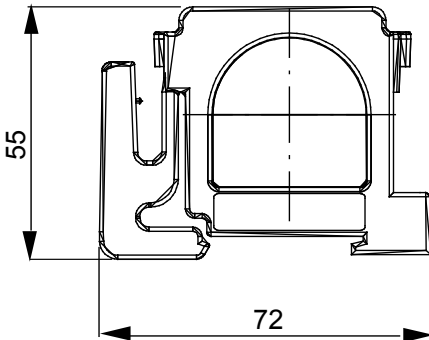

Steunen voor het bevestigen van modulaire apparaten van de ChoruSmart huishoudelijke serie, gemaakt van technopolymeer met rib-versterkte structuur die hoogwaardige prestaties garandeert. De serie omvat versies voor het bevestigen van platen met rechthoekige dozen met een capaciteit van max. 12 modules, versies die gelijk staan aan internationale standaard platen op ronde/vierkante dozen en versies voor DIN-rail. Ze zijn geschikt voor inbouw- of wandbouwdozen en zijn voorzien van een schroef of systemen met bevestigingsklauwen. Het gemakkelijke koppel-/loskoppelsysteem aan de voorkant van ChoruSmart modulaire apparaten maakt het ook mogelijk voor u om modulaire apparaten met 1/2, 1, 2 en 3 modules te huisvesten.

Omschrijving	2 modules	Gloeidraadtest	650 °C
Thermodruk met kogel	70 °C	Standaard	EN 60669-1
Aant. DIN- modules	3	Electrocod	0122

DIMENSIONAL

TECHNICAL SYMBOLOGY

STANDARDS/APPROVALS