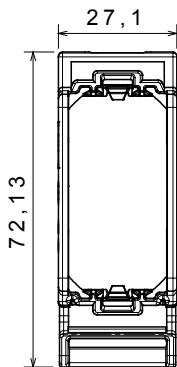

Steunen voor het bevestigen van modulaire apparaten van de ChoruSmart huishoudelijke serie, gemaakt van technopolymeer met rib-versterkte structuur die hoogwaardige prestaties garandeert. De serie omvat versies voor het bevestigen van platen met rechthoekige dozen met een capaciteit van max. 12 modules, versies die gelijk staan aan internationale standaard platen op ronde/vierkante dozen en versies voor DIN-rail. Ze zijn geschikt voor inbouw- of wandbouwdozen en zijn voorzien van een schroef of systemen met bevestigingsklauwen. Het gemakkelijke koppel-/loskoppelsysteem aan de voorkant van ChoruSmart modulaire apparaten maakt het ook mogelijk voor u om modulaire apparaten met 1/2, 1, 2 en 3 modules te huisvesten.

Omschrijving	1 module	Gloeidraadtest	650 °C
Thermodruk met kogel	70 °C	Standaard	EN 60669-1
Aant. DIN- modules	1,5	Electrocod	0122

DIMENSIONAL

TECHNICAL SYMBOLOGY

STANDARDS/APPROVALS