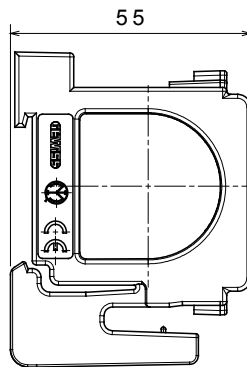

Steunen voor het bevestigen van modulaire apparaten van de ChoruSmart huishoudelijke serie, gemaakt van technopolymeer met rib-versterkte structuur die hoogwaardige prestaties garandeert. De serie omvat versies voor het bevestigen van platen met rechthoekige dozen met een capaciteit van max. 12 modules, versies die gelijk staan aan internationale standaard platen op ronde/vierkante dozen en versies voor DIN-rail. Ze zijn geschikt voor inbouw- of wandbouwdozen en zijn voorzien van een schroef of systemen met bevestigingsklauwen. Het gemakkelijke koppel-/loskoppelsysteem aan de voorkant van ChoruSmart modulaire apparaten maakt het ook mogelijk voor u om modulaire apparaten met 1/2, 1, 2 en 3 modules te huisvesten.

Omschrijving	1 module	Gloeidraadtest	650 °C
Thermodruk met kogel	70 °C	Standaard	EN 60669-1
Aant. DIN- modules	1,5	Electrocod	0122

DIMENSIONAL

TECHNICAL SYMBOLOGY

STANDARDS/APPROVALS