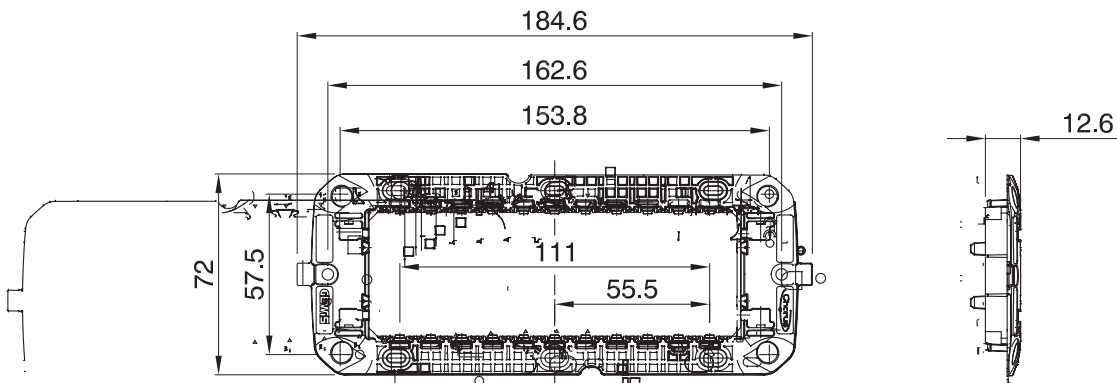

Steunen voor het bevestigen van modulaire apparaten van de ChoruSmart huishoudelijke serie, gemaakt van technopolymeer met rib-versterkte structuur die hoogwaardige prestaties garandeert. De serie omvat versies voor het bevestigen van platen met rechthoekige dozen met een capaciteit van max. 12 modules, versies die gelijk staan aan internationale standaard platen op ronde/vierkante dozen en versies voor DIN-rail. Ze zijn geschikt voor inbouw- of wandbouwdozen en zijn voorzien van een schroef of systemen met bevestigingsklauwen. Het gemakkelijke koppel-/loskoppelsysteem aan de voorkant van ChoruSmart modulaire apparaten maakt het ook mogelijk voor u om modulaire apparaten met 1/2, 1, 2 en 3 modules te huisvesten.

Omschrijving	6 modules	Kenmerken	Halogeenvrij
Bevestiging	Voor schroeven (niet inbegr.) horiz. hartafstand 2 x 57 mm	Voor doos	6 modules franse standaard
Gloeidraadtest	650 °C	Thermodruk met kogel	70 °C
Standaard	EN 60669-1	Electrocod	0210

DIMENSIONAL

TECHNICAL SYMBOLOGY

GWT

650 °C

70 °C

STANDARDS/APPROVALS