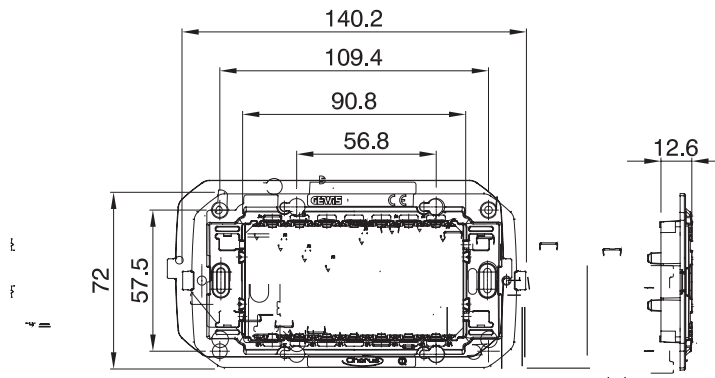

Steunen voor het bevestigen van modulaire apparaten van de ChoruSmart huishoudelijke serie, gemaakt van technopolymeer met rib-versterkte structuur die hoogwaardige prestaties garandeert. De serie omvat versies voor het bevestigen van platen met rechthoekige dozen met een capaciteit van max. 12 modules, versies die gelijk staan aan internationale standaard platen op ronde/vierkante dozen en versies voor DIN-rail. Ze zijn geschikt voor inbouw- of wandbouwdozen en zijn voorzien van een schroef of systemen met bevestigingsklauwen. Het gemakkelijke koppel-/loskoppelsysteem aan de voorkant van ChoruSmart modulaire apparaten maakt het ook mogelijk voor u om modulaire apparaten met 1/2, 1, 2 en 3 modules te huisvesten.

Omschrijving	4 modules	Kenmerken	Halogeenvrij
Bevestiging	Voor schroeven (niet inbegr.) horiz. hartafstand 57 mm	Voor doos	4 modules franse standaard
Gloeidraadtest	650 °C	Thermodruk met kogel	70 °C
Standaard	EN 60669-1	Electrocod	0210

DIMENSIONAL

TECHNICAL SYMBOLOGY

GWT

650 °C

70 °C

STANDARDS/APPROVALS