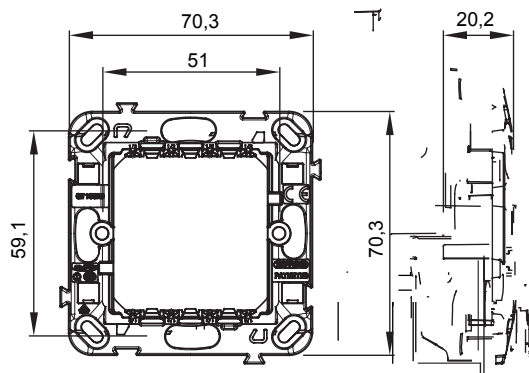

Steunen voor het bevestigen van modulaire apparaten van de ChoruSmart huishoudelijke serie, gemaakt van technopolymeer met rib-versterkte structuur die hoogwaardige prestaties garandeert. De serie omvat versies voor het bevestigen van platen met rechthoekige dozen met een capaciteit van max. 12 modules, versies die gelijk staan aan internationale standaard platen op ronde/vierkante dozen en versies voor DIN-rail. Ze zijn geschikt voor inbouw- of wandbouwdozen en zijn voorzien van een schroef of systemen met bevestigingsklauwen. Het gemakkelijke koppel-/loskoppelsysteem aan de voorkant van ChoruSmart modulaire apparaten maakt het ook mogelijk voor u om modulaire apparaten met 1/2, 1, 2 en 3 modules te huisvesten.

Omschrijving	2 modules	Kenmerken	Halogeenvrij
Bevestiging	Met lange bevestigingsklauwen	Voor doos	Rond
Gloeidraadtest	650 °C	Thermodruk met kogel	70 °C
Standaard	EN 60669-1	Electrocod	0122

DIMENSIONAL

TECHNICAL SYMBOLOGY