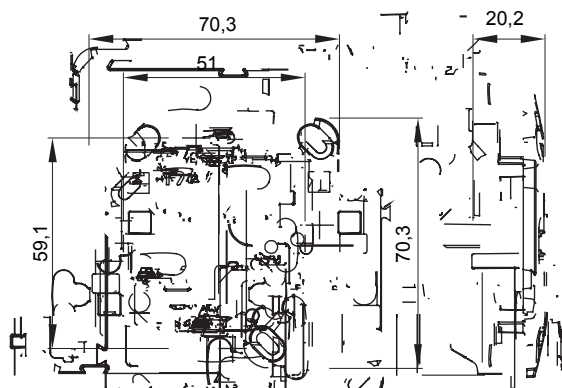

Steunen voor het bevestigen van modulaire apparaten van de ChoruSmart huishoudelijke serie, gemaakt van technopolymeer met rib-versterkte structuur die hoogwaardige prestaties garandeert. De serie omvat versies voor het bevestigen van platen met rechthoekige dozen met een capaciteit van max. 12 modules, versies die gelijk staan aan internationale standaard platen op ronde/vierkante dozen en versies voor DIN-rail. Ze zijn geschikt voor inbouw- of wandbouwdozen en zijn voorzien van een schroef of systemen met bevestigingsklauwen. Het gemakkelijke koppel-/loskoppelsysteem aan de voorkant van ChoruSmart modulaire apparaten maakt het ook mogelijk voor u om modulaire apparaten met 1/2, 1, 2 en 3 modules te huisvesten.

Omschrijving	2 modules	Kenmerken	Halogeenvrij
Bevestiging	Voor schroeven (niet inbegrepen)	Voor doos	Rond/vierkant
Gloeidraadtest	650 °C	Thermodruk met kogel	70 °C
Standaard	EN 60669-1	Electrocod	0122

DIMENSIONAL

TECHNICAL SYMBOLOGY

GWT

650 °C

70 °C

STANDARDS/APPROVALS