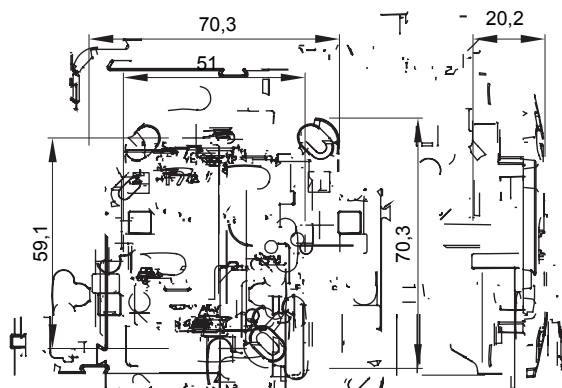

Steunen voor het bevestigen van modulaire apparaten van de ChoruSmart huishoudelijke serie, gemaakt van technopolymeer met rib-versterkte structuur die hoogwaardige prestaties garandeert. De serie omvat versies voor het bevestigen van platen met rechthoekige dozen met een capaciteit van max. 12 modules, versies die gelijk staan aan internationale standaard platen op ronde/vierkante dozen en versies voor DIN-rail. Ze zijn geschikt voor inbouw- of wandbouwdozen en zijn voorzien van een schroef of systemen met bevestigingsklauwen. Het gemakkelijke koppel-/loskoppelsysteem aan de voorkant van ChoruSmart modulaire apparaten maakt het ook mogelijk voor u om modulaire apparaten met 1/2, 1, 2 en 3 modules te huisvesten.

Omschrijving	2 modules	Kenmerken	Halogeenvrij
Bevestiging	Met bevestigingsklauwen	Voor doos	Rond
Gloeidraadtest	650 °C	Thermodruk met kogel	70 °C
Standaard	EN 60669-1	Electrocod	0122

DIMENSIONAL

TECHNICAL SYMBOLOGY

GWT

650 °C

70 °C

STANDARDS/APPROVALS